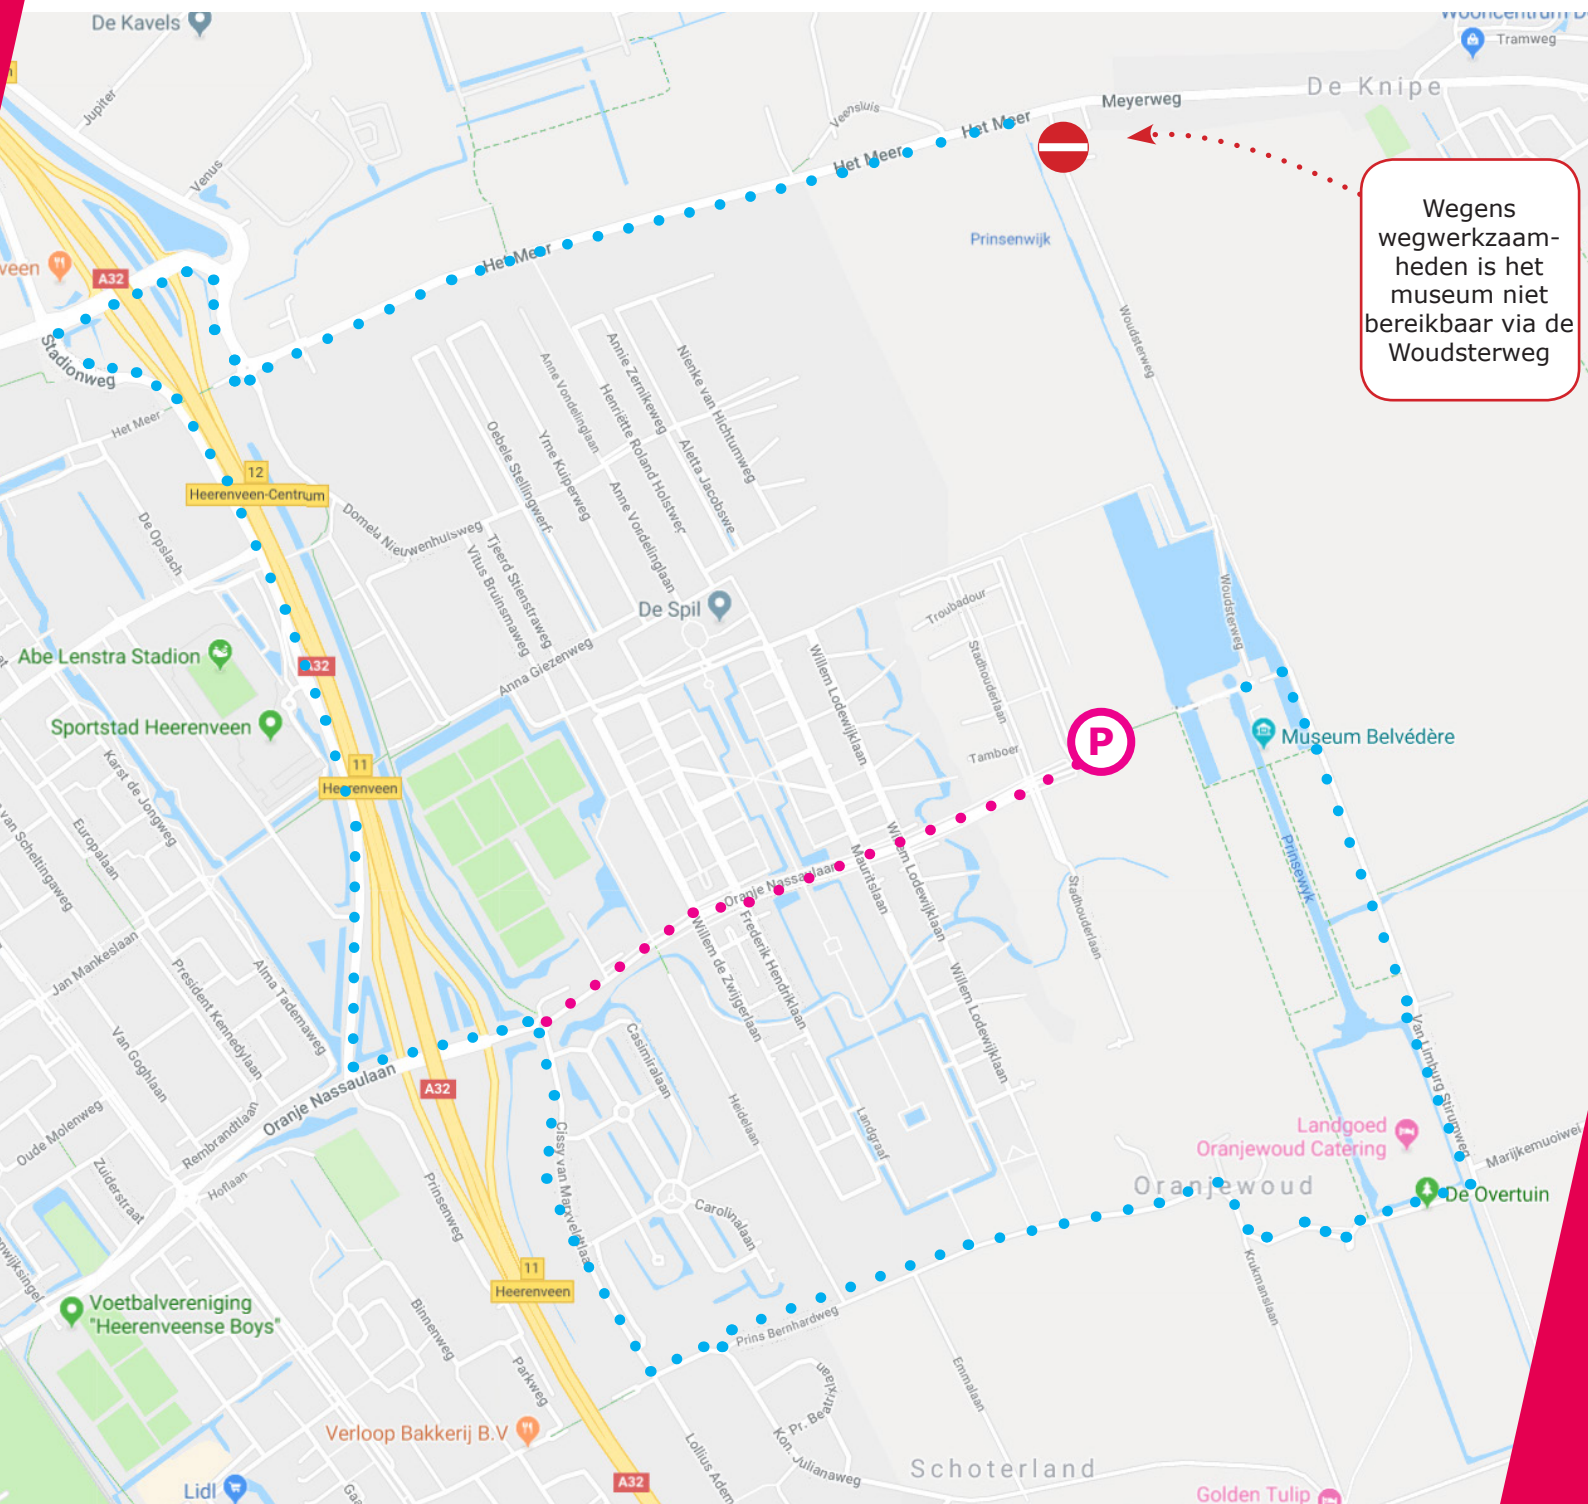

Omleidingsroute naar Museum Belvédère

Tussen 23 april en 3 mei is Museum Belvédère wegens wegwerkzaamheden niet te bereiken via de Woudsterweg bij De Knipe. Er is een omleidingsroute van toepassing.

Deze omleidingsroute wordt ter plekke aangegeven met gele borden met daarop aangegeven "museum belvédère" of MB. Hieronder geven we de route op een plattegrond aan.

Wegens wegwerkzaamheden is het museum niet bereikbaar via de Woudsterweg

Toelichting routes

-  **Reguliere route naar het hoofdparkerterrein, vervolgens 450 meter wandelen naar museum Belvédère**
-  **Route voor de minder-valide bezoekers en vrachtverkeer**